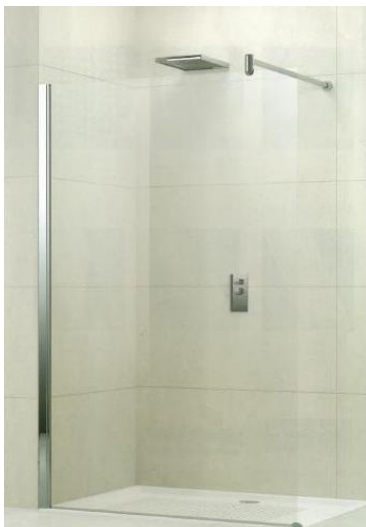

Artikelnummer:
4156 A4 01

Spiegel 100 x 60 cm

-niet uit het assortiment van Villeroy & Boch

Badkamer

ALLEEN VAN TOEPASSING INDIEN ER EEN TWEEDE
BADKAMER IS:

Wastafel Avento, afm. 60 x 47 cm, met
kraangat en overloop, kleur wit

Artikelnummer:
4158 60 01

Spiegel 60 x 80 cm

-niet uit het assortiment van Villeroy & Boch

Badkamer

Ligbad Subway (Acryl), afm. 180 x 80 cm,
kleur wit

Artikelnummer:

UBA180SUB2V-01 Bad

U99740000 Badpoten

Douchegoot Easydrain Multi 70 cm breed

-niet uit het assortiment van Villeroy & Boch

Douchewand Novellini, helder
veiligheidsglas, matchroom profiel en
muursteun

-niet uit het assortiment van Villeroy & Boch