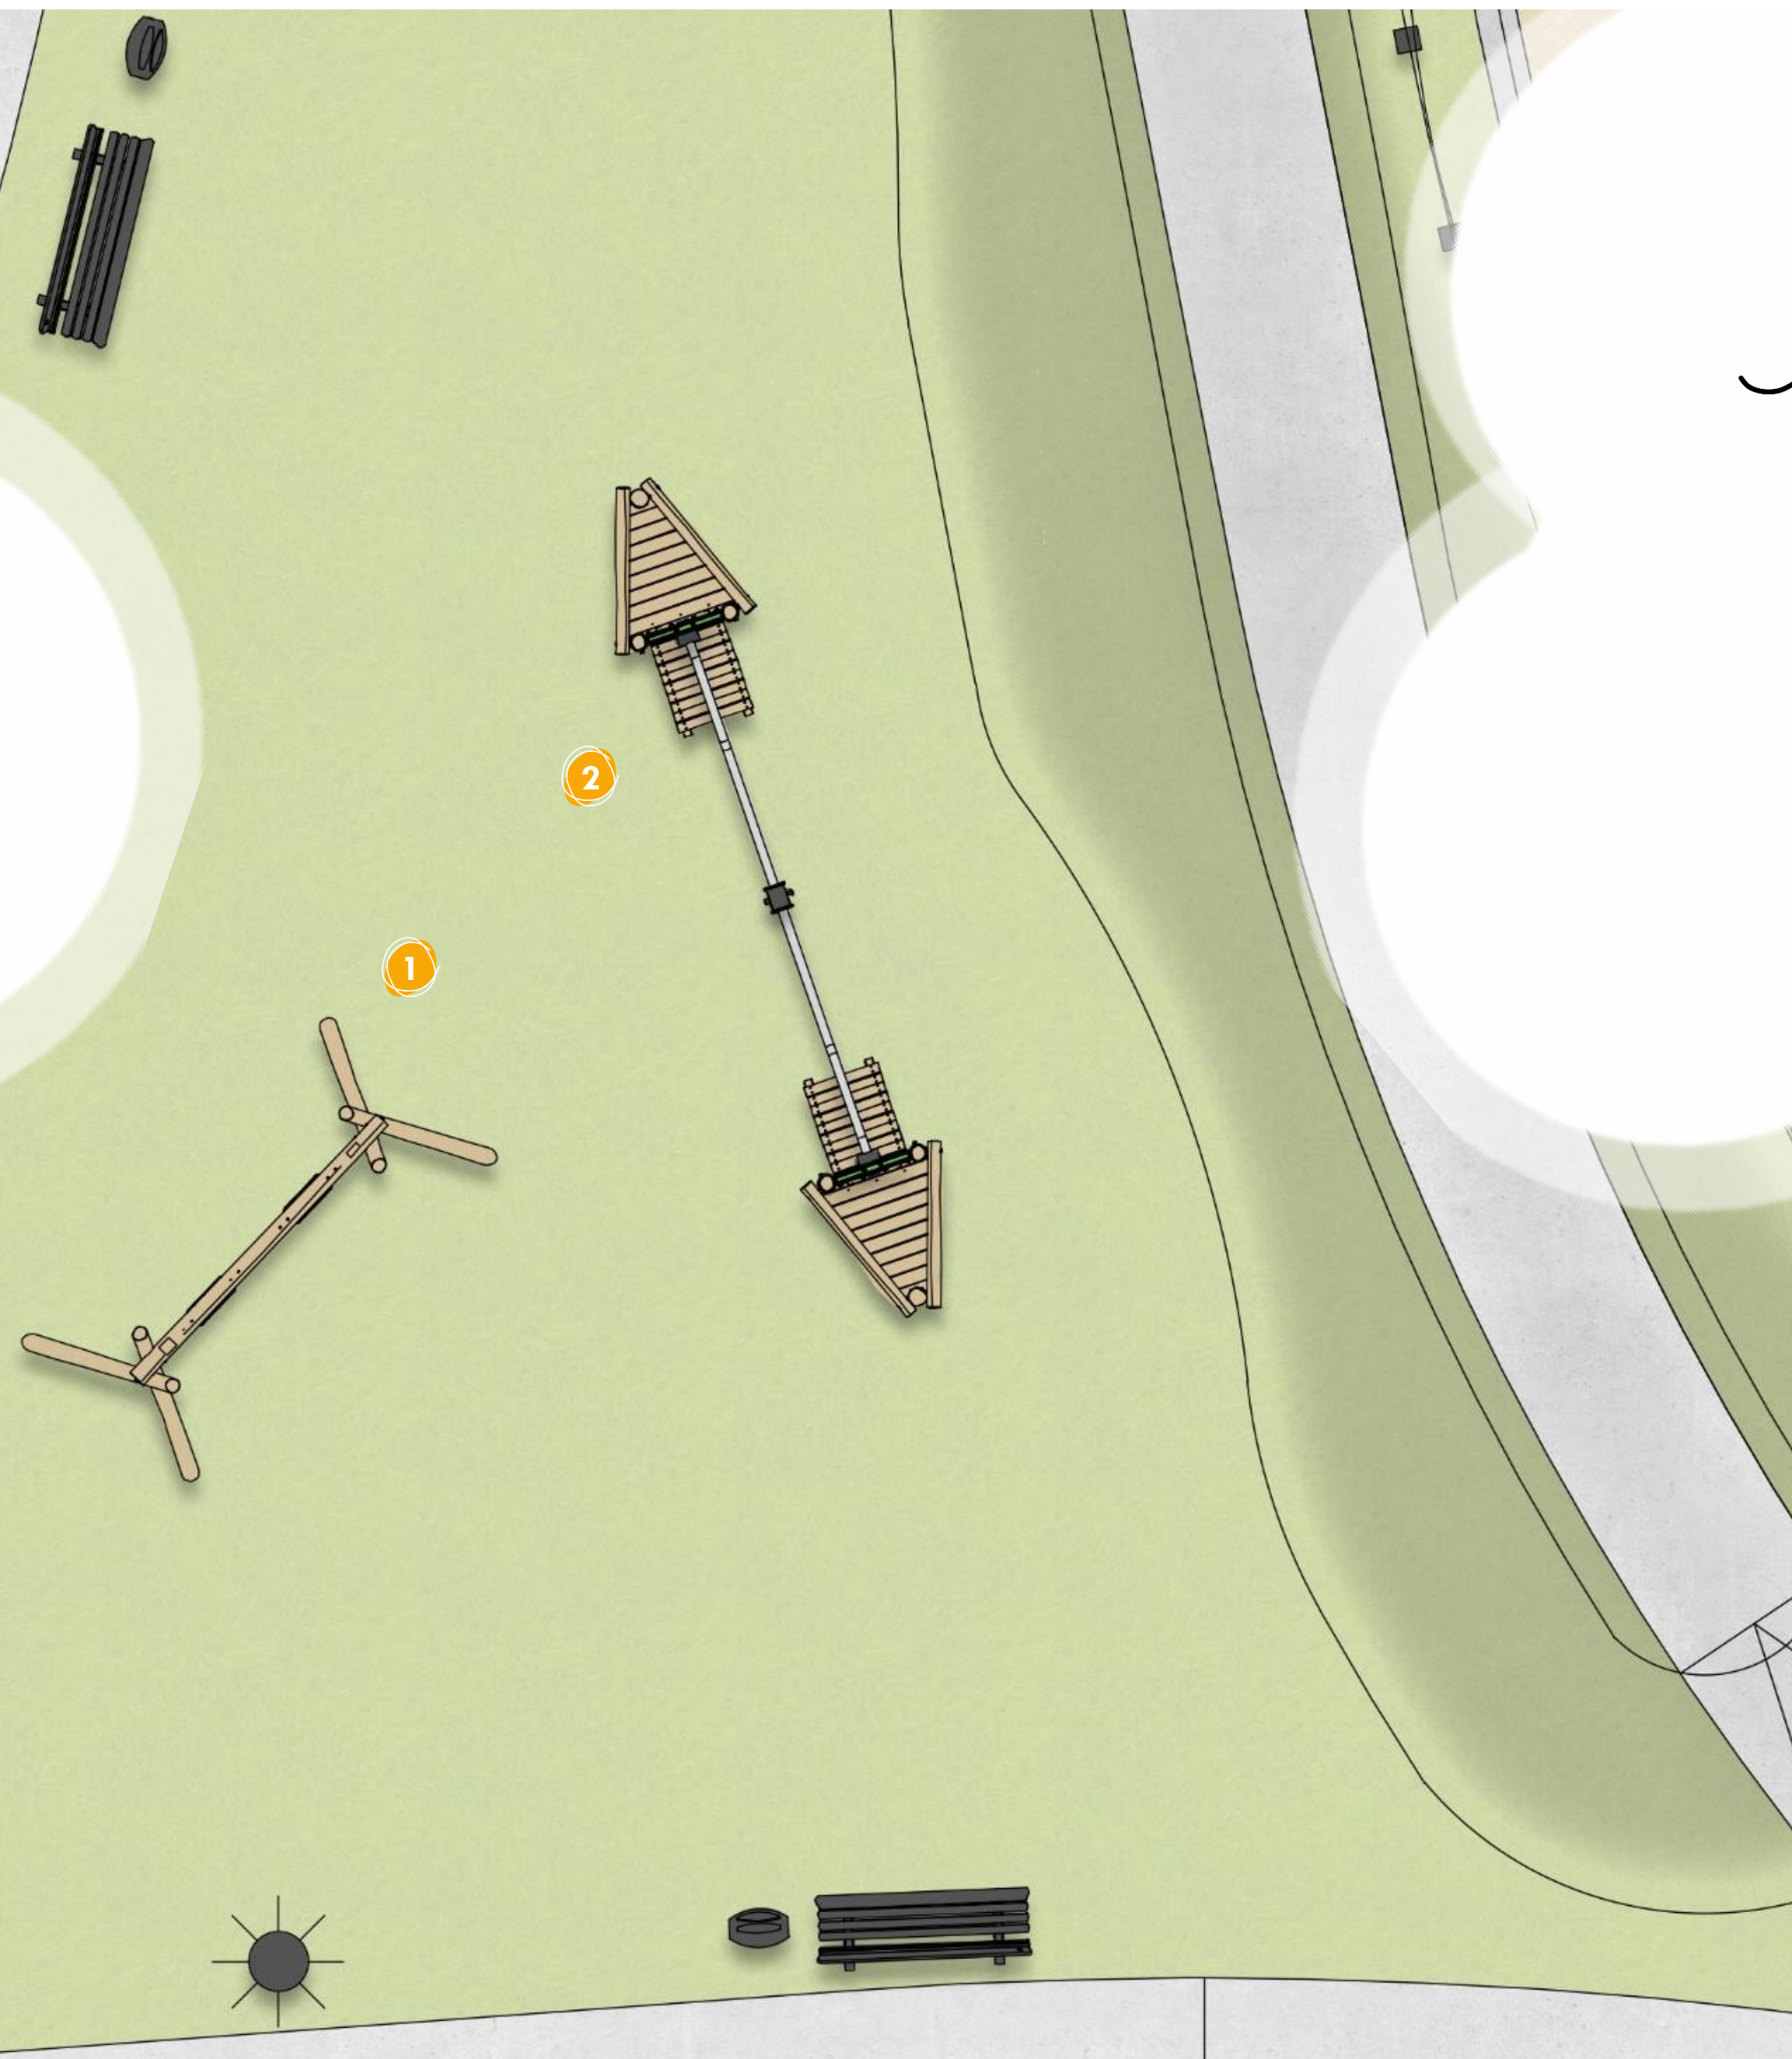

# SPEELPLAATS PARK LUISTRUUK, NUENEN (LOCATIE A)

Speelwaarden

Schommelen

Slingeren

Fantasiespel

1. Dubbele schommel

2. Trackride

23-5-2023

# SPEELPLAATS PARK LUISTRUUK, NUENEN (LOCATIE B)

1. Halve schatkist

2. Balanceerparcours