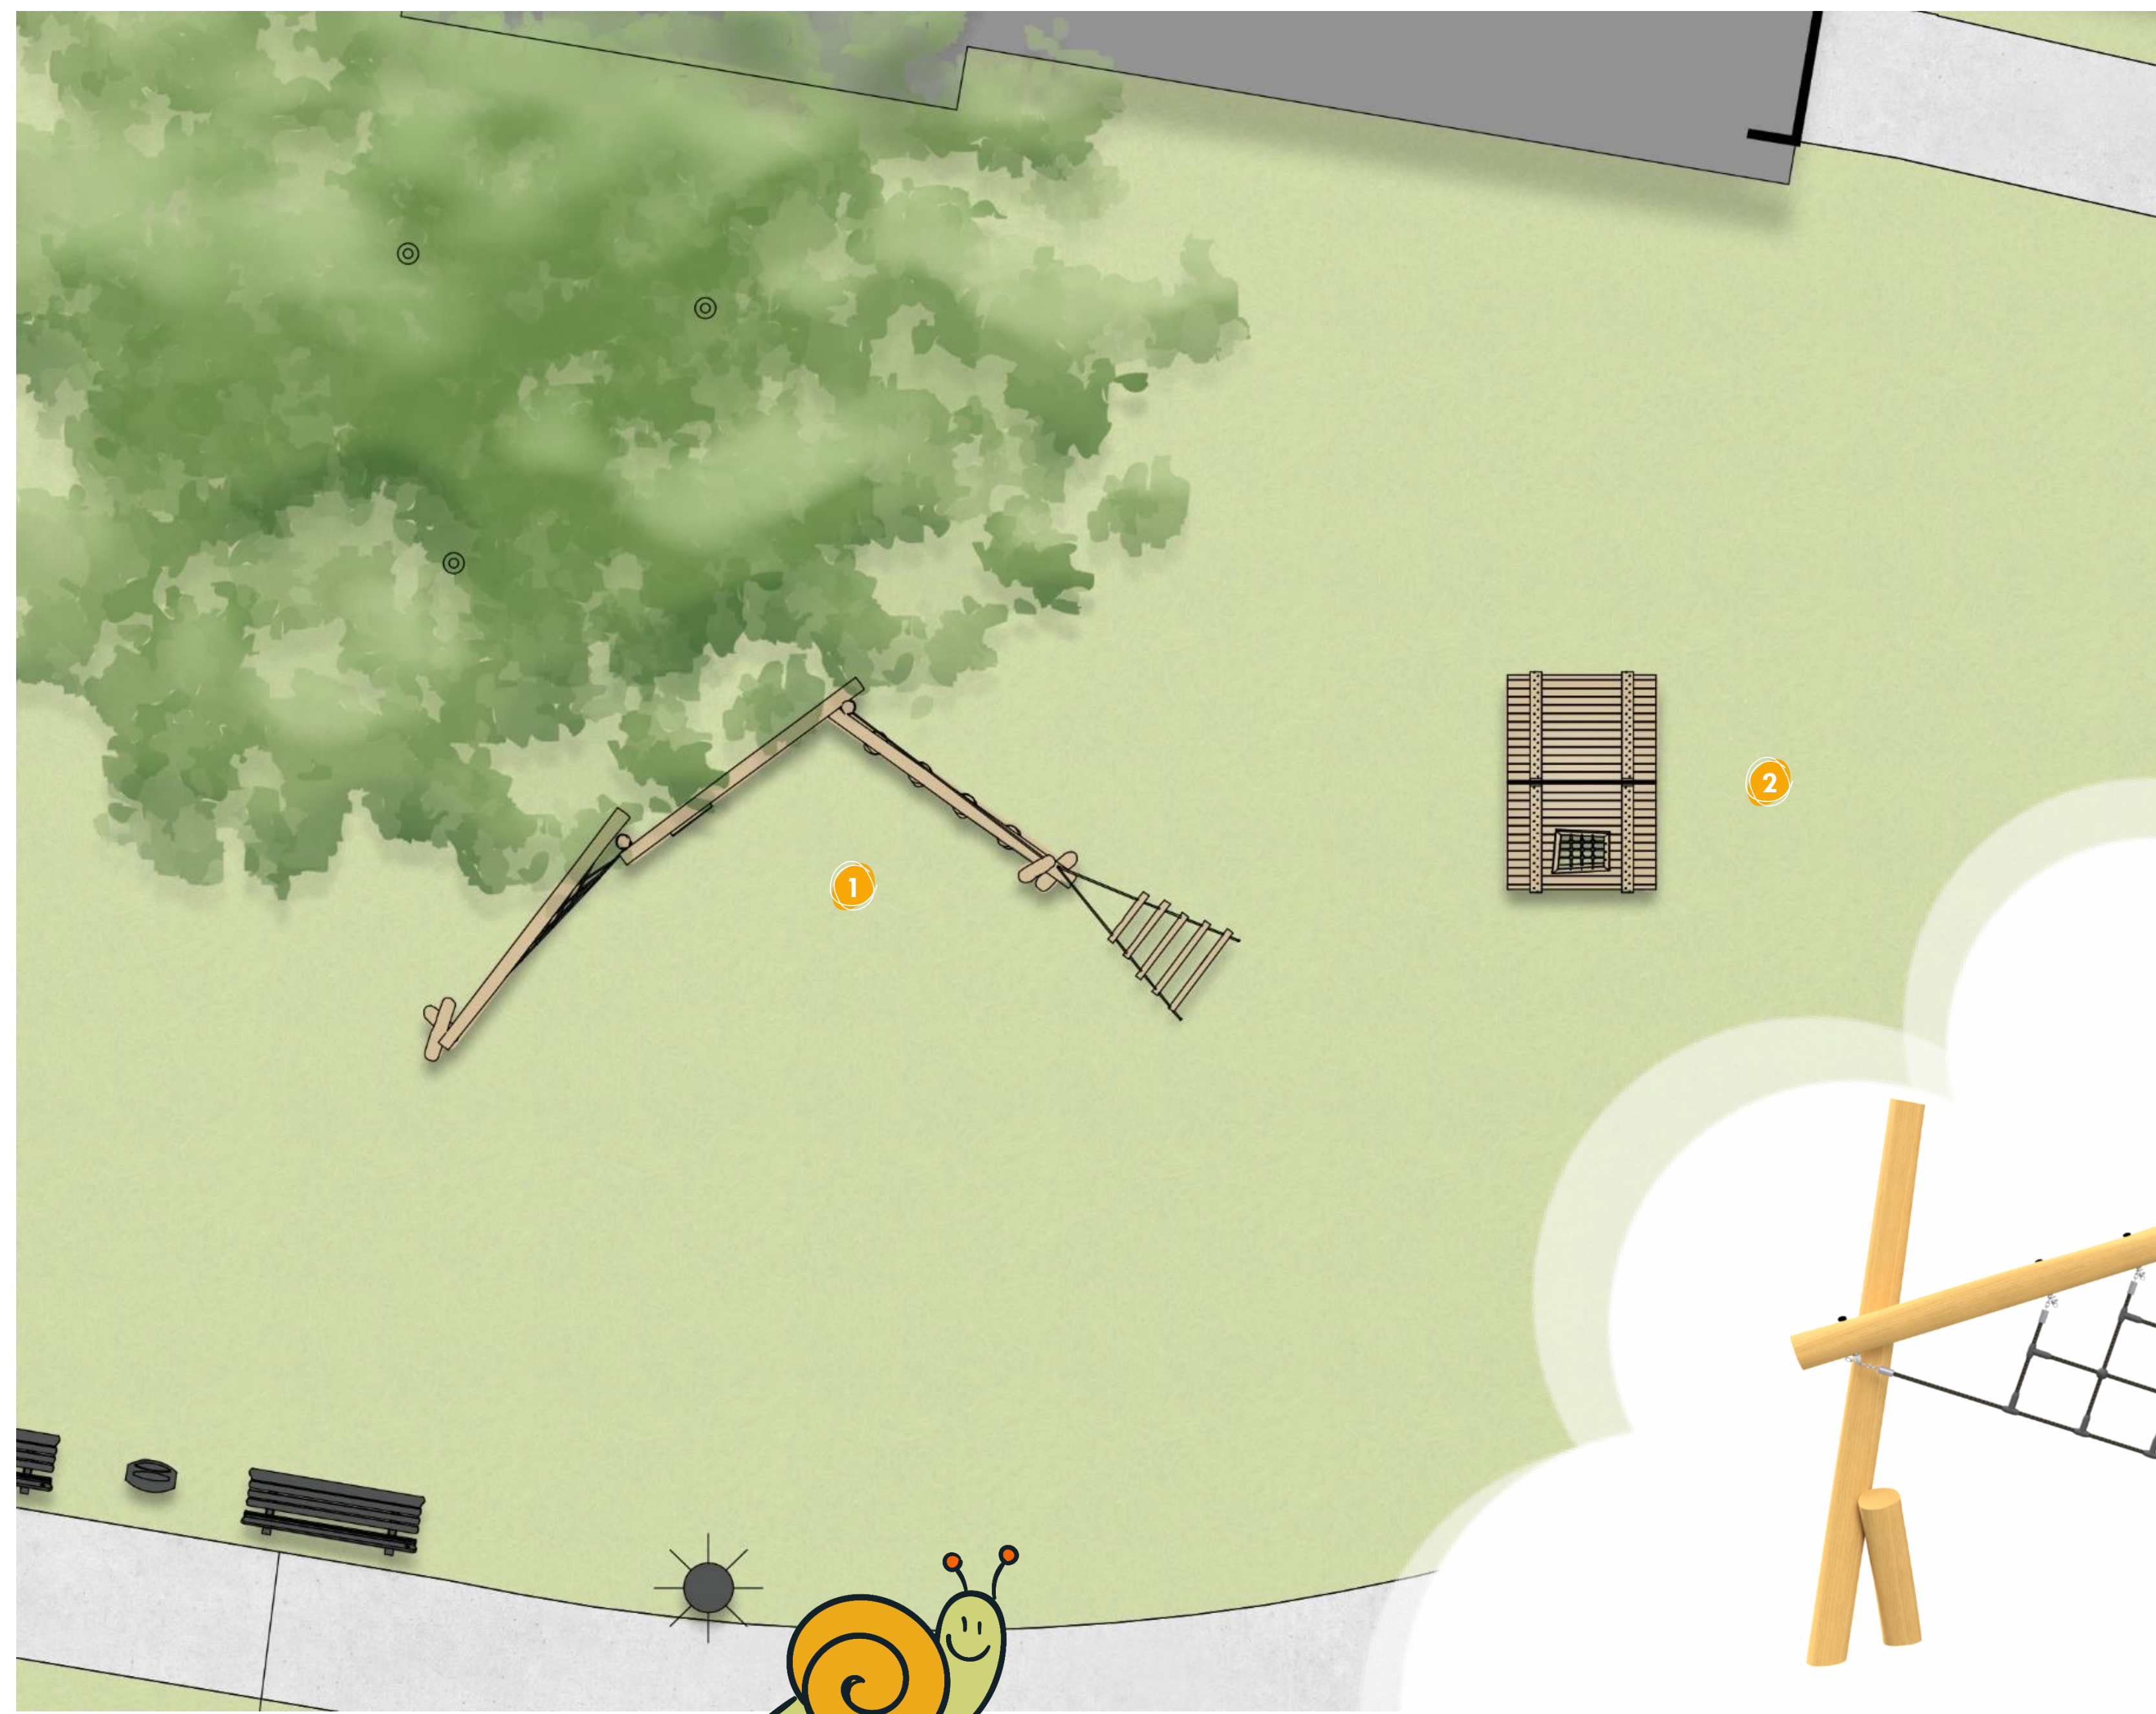

# SPEELPLAATS PARK LUISTRUUK, NUENEN (LOCATIE B)

1. Halve schatkist

2. Balanceerparcours

## Speelwaarden

Klimmen

Balanceren

Fantasiespel